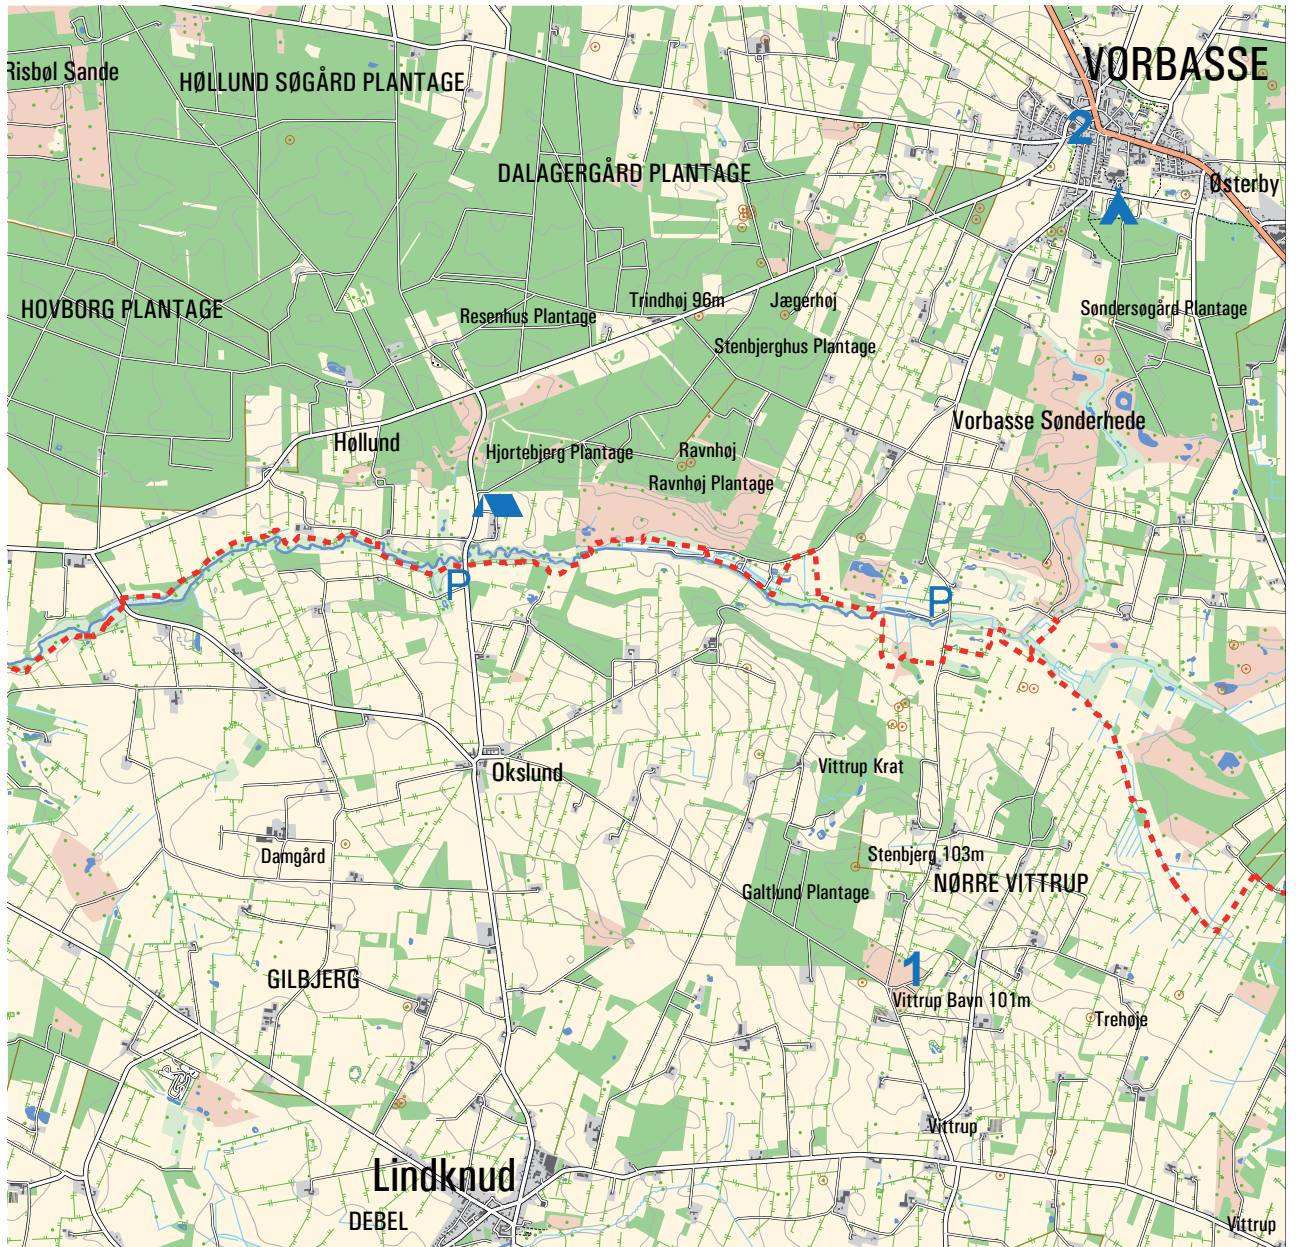

Kyst til Kyst Stien. Kort 8. Klelund - Vittrup

0 1 5 km

----- Kyst til Kyst Stien

 Teltplads

 P-plads

 Seværdighed

 Campingplads