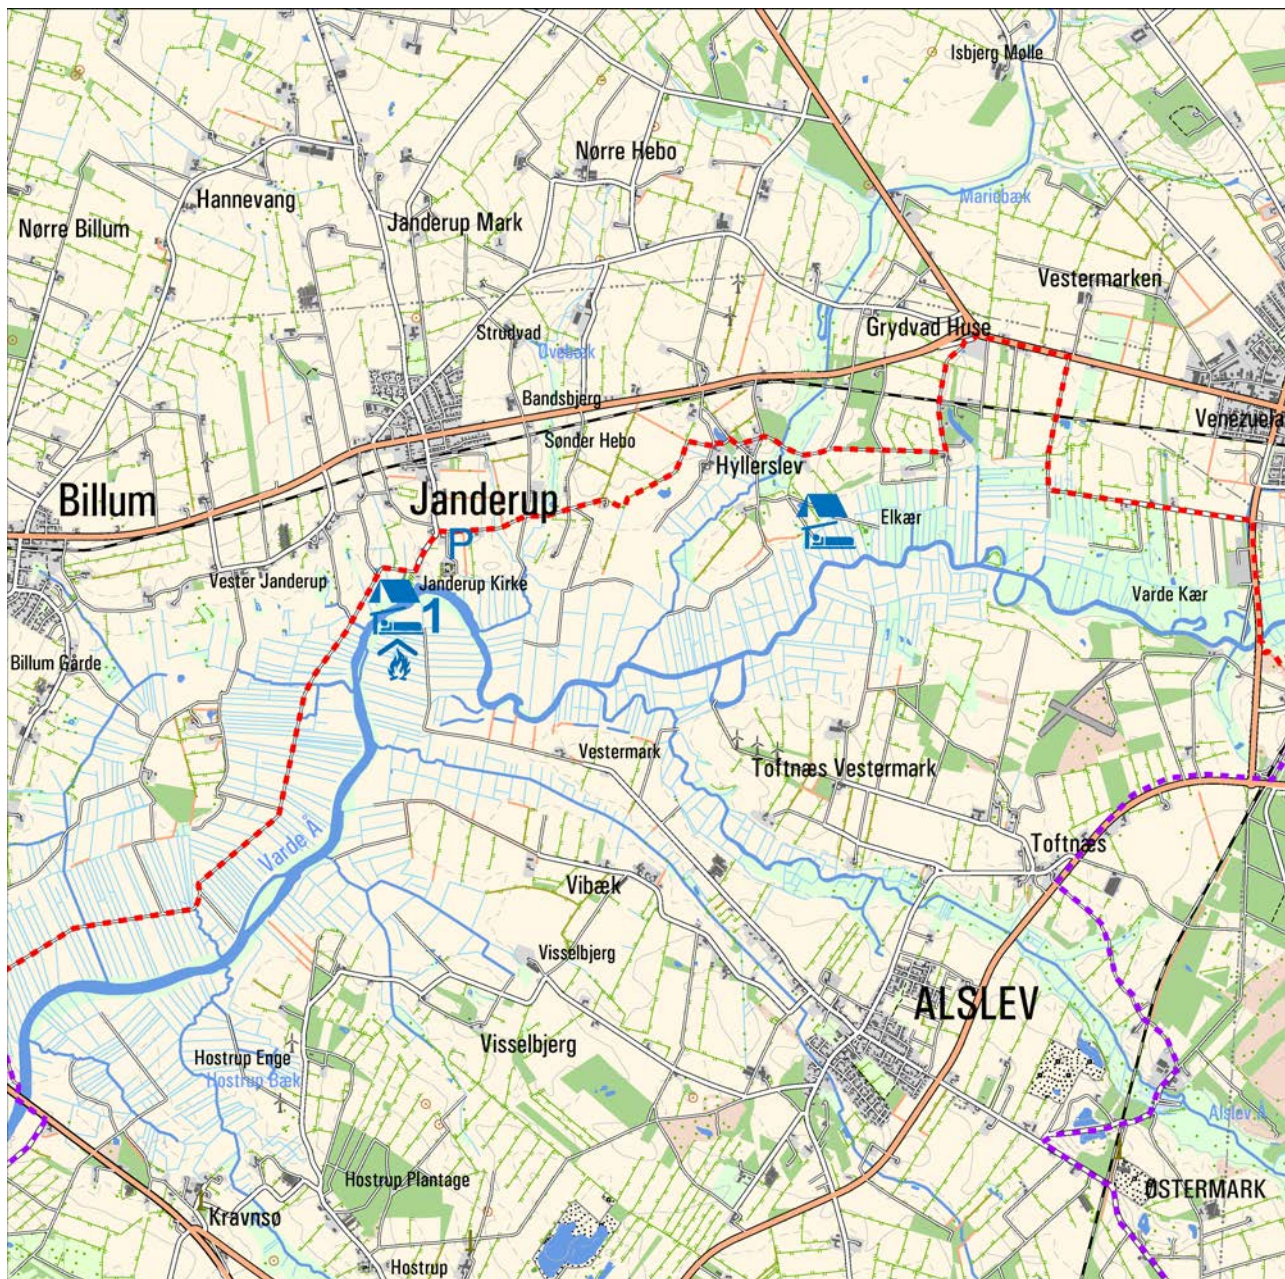

Kyst til Kyst Stien. Kort 3. Billum Enge - Varde Kær

0 1 5 km

----- Kyst til Kyst Stien

----- Anden vandrerute

1 Seværdighed

Teltplads

Shelter

P P-plads